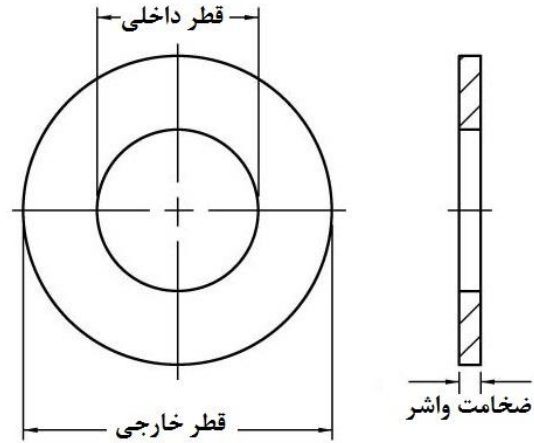

تهران - خیابان استاد نجات اللهی  
کوچه بیمه پلاک ۲۱ واحد ۳  
۸۸۸۵۴۴۲۰-۰۲۱  
۸۸۸۵۴۴۲۳-۰۲۱

فروشگاه اینترنتی تهران پیچ

M20	M18	M16	M14	M12	M10	M8	M7	M6	M5	سایز واشر
22	20	17.5	15.5	13.5	11	9	7.6	6.5	5.5	قطر داخلی
37	34	30	28	24	20	16	14	12	10	قطر خارجی
3.6	3.6	3.6	2.8	2.8	2.3	1.9	1.9	1.9	1.2	ضخامت واشر
16.4	14	11	8.38	6.07	3.44	1.73	1.36	0.991	0.430	وزن واشر

M48	M45	M42	M39	M36	M33	M30	M27	M24	M22	سایز واشر
52	48	45	42	39	36	33	30	26	24	قطر داخلی
92	85	78	72	66	60	56	50	44	39	قطر خارجی
9.2	8.2	8.2	7	6	6	4.6	4.6	4.6	3.6	ضخامت واشر
284	212	175	127	87.4	71	50.5	39.5	31.1	17.5	وزن واشر

M120	M110	M100	M90	M80	M72	M64	M60	M56	M52	سایز واشر
127	117	107	96	86	78	70	66	62	56	قطر داخلی
210	185	175	160	140	120	115	110	105	98	قطر خارجی
17.6	15.6	15.6	13.6	13.6	11.2	10.2	10.2	10.2	9.2	ضخامت واشر
2760	1770	1660	1210	903	588	462	430	398	319	وزن واشر

M160	M150	M140	M130	M125	سایز واشر
168	158	147	137	132	قطر داخلی
250	250	240	220	220	قطر خارجی
19.6	19.6	19.6	17.6	17.6	ضخامت واشر
3800	4170	3990	2920	3060	وزن واشر